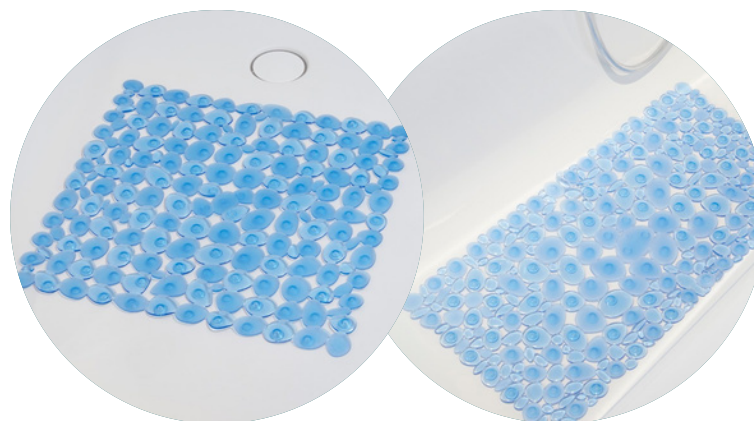

diaqua®

WANNENEINLAGEN

- Jedes Design erhältlich in zwei Größen für die Dusche und Badewanne
- Bestehend zu 100% aus Polyvinylchlorid (PVC) und frei von Phtalaten und schädlichen Weichmachern, Farbstoffen und Schwermetallen
- Aufgeraute Oberfläche und exzellente Saugnäpfe sorgen für hohe Trittsicherheit und gute Haftung des Produkts in der Dusche und Wanne