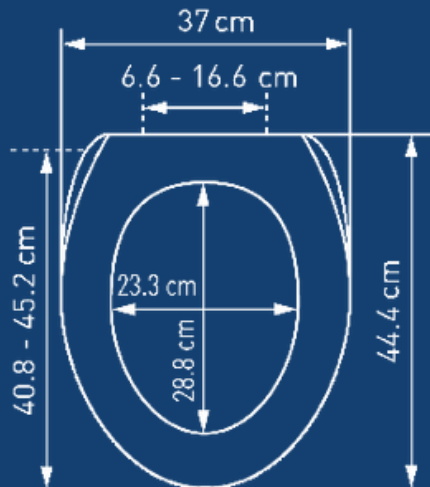

Wood Dresden