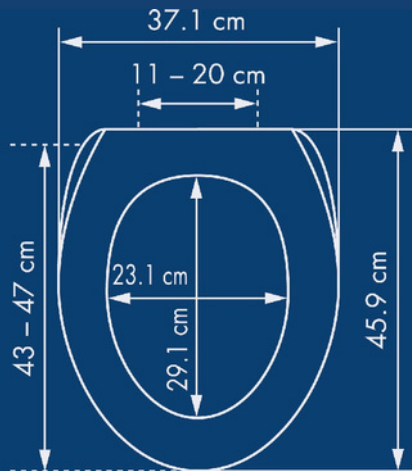

Wood Bilbao

Bilbao Slow Down - weiss

Bilbao Slow Down - taupe

Bilbao Slow Down - rot

Bilbao Slow Down - marineblau

Bilbao Slow Down - schwarz

Wood Troyes

Troyes Slow Down - Beton grau