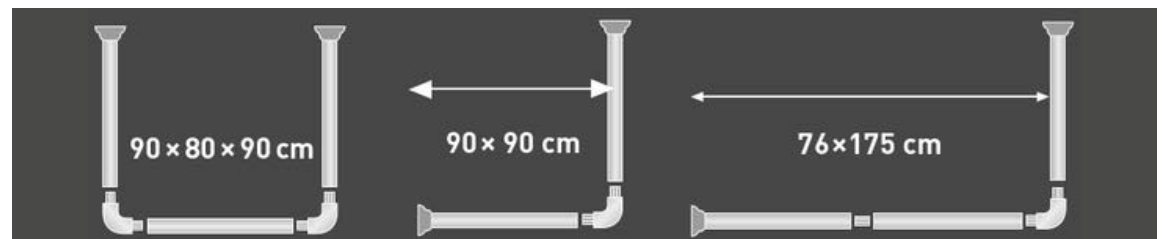

diaqua®

DUSCHVORHANGSTANGEN UND -RINGE

- Diverse Duschvorhangstangen für individuelle Einbausituationen, erhältlich in chrom oder weiss
- Hochwertige Duschvorhangschienen für eine bequeme Handhabung dank Klicksystem
- Modische Duschvorhangaufhängungen in Ring- oder Hakenform

Verfügbare
Grössen