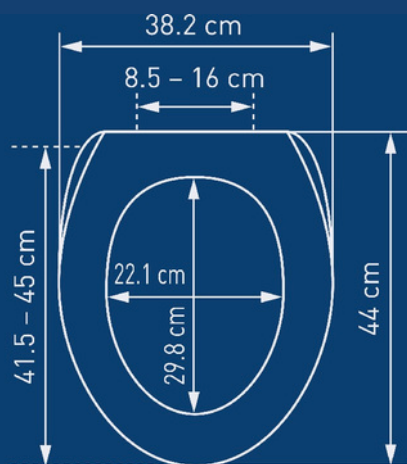

Hollywood Slow Down - beige