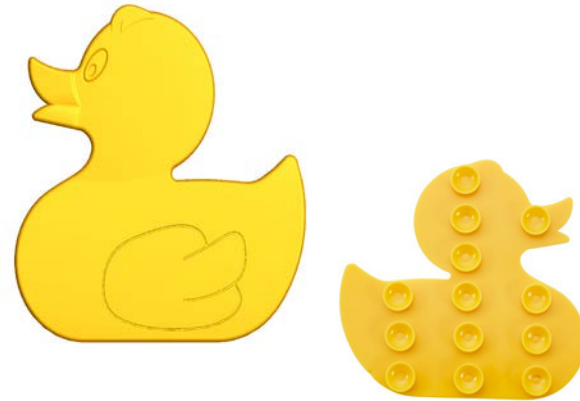

Smoothie Grey

Wanneneinlagen Mini

Starfish

Shell

Fish

Love

Duck

Smile