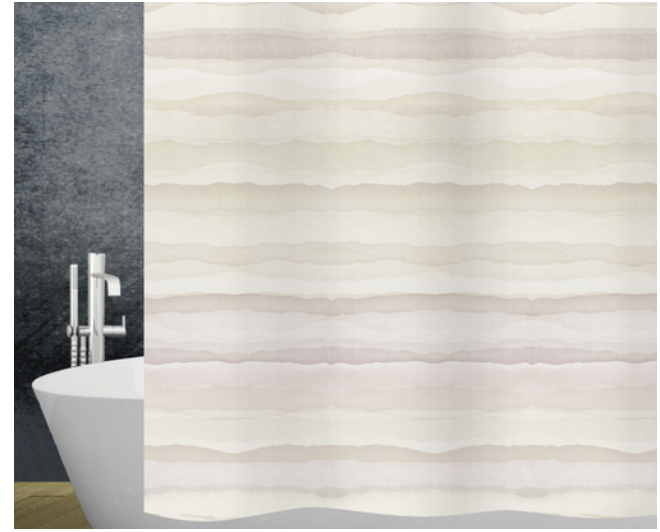

Dune

Hergestellt aus 100% recycelten PET Flaschen