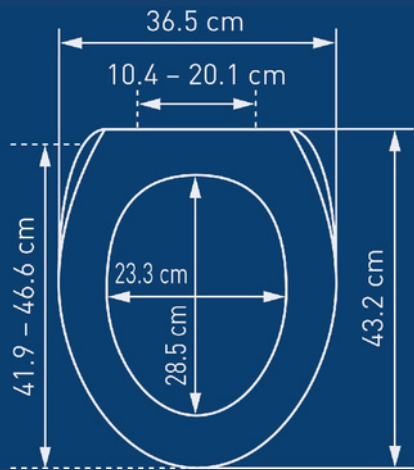

Wood Menton