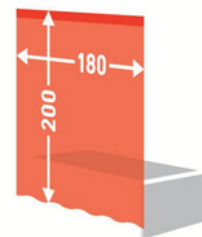

Duschvorhänge aus PEVA

- Hergestellt aus hochwertigem PEVA-Material (100% PEVA, PVC-frei)
- Erhältlich in der Grösse 180 × 200 cm
- Können problemlos zugeschnitten werden

Verfügbare
Grössen

Duschvorhang Textil Eco-Line