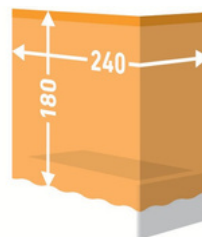

Duschvorhänge aus PEVA

- Hergestellt aus hochwertigem PEVA-Material (100% PEVA, PVC-frei)
- Erhältlich in der Grösse 180 × 200 cm
- Können problemlos zugeschnitten werden

Verfügbare
Grössen

Duschvorhang Textil Eco-Line