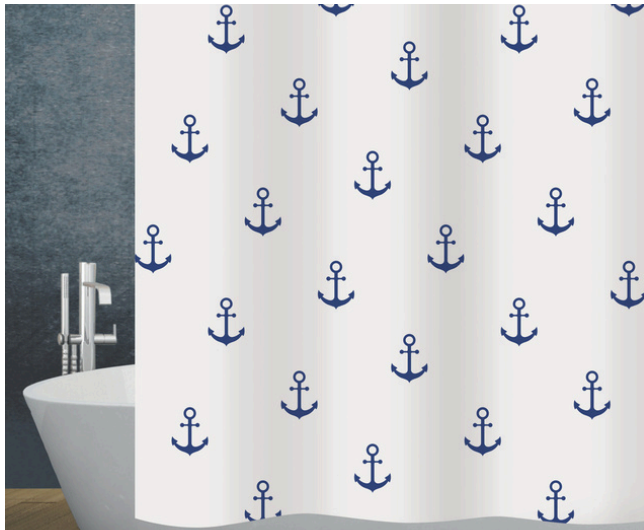

Duschvorhang Textil

Anchor