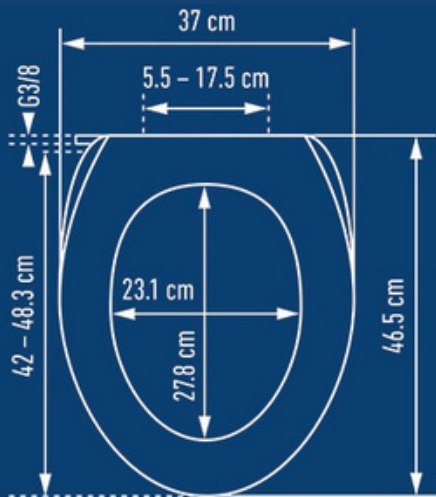

Duroplast Lavalino

Lavalino Slow Down - weiss