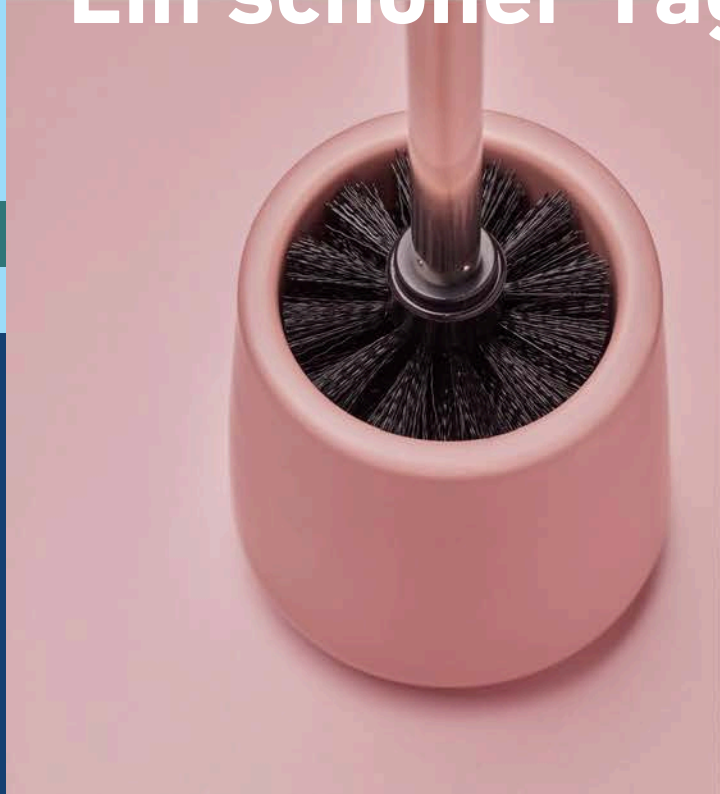

SORTIMENTSÜBERSICHT 2026

Ein schöner Tag beginnt in einem schönen Bad.

diaqua®

DUSCHVORHÄNGE

Duschvorhänge von diaqua® gibt es in zwei verschiedenen Materialausführungen. Neben den regulären wasserabweisenden Textil-Duschvorhängen aus Polyestergerewebe führen wir auch Plastik-Duschvorhänge, die aus wasserfester Folie, Polyethylen-Vinylacetat (kurz PEVA), hergestellt sind.