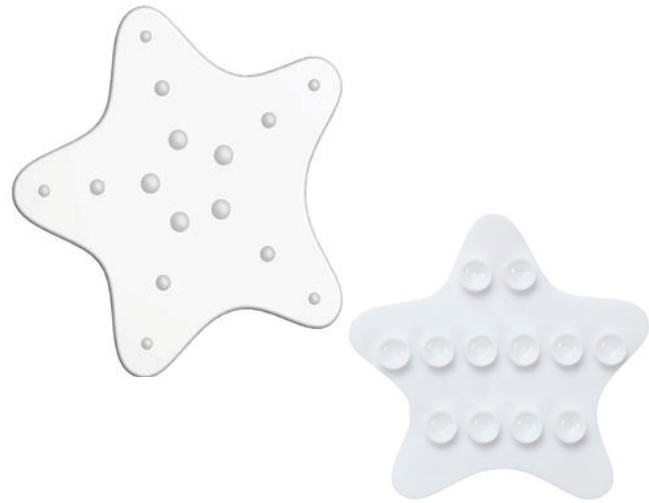

Smoothie Grey

Wanneneinlagen Mini

Starfish

Shell

Fish

Love

Duck

Smile