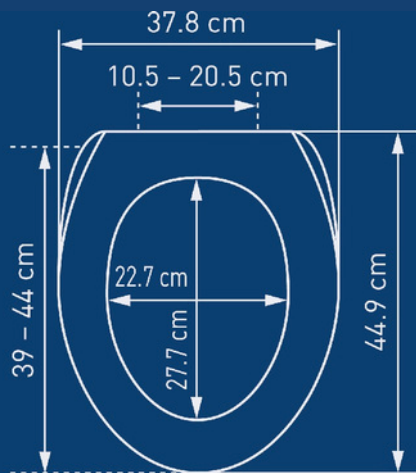

Wood Bilbao

Bilbao Slow Down - weiss

Bilbao Slow Down - taupe

Bilbao Slow Down - rot

Bilbao Slow Down - marineblau

Bilbao Slow Down - schwarz

Wood Troyes

Troyes Slow Down - Beton grau