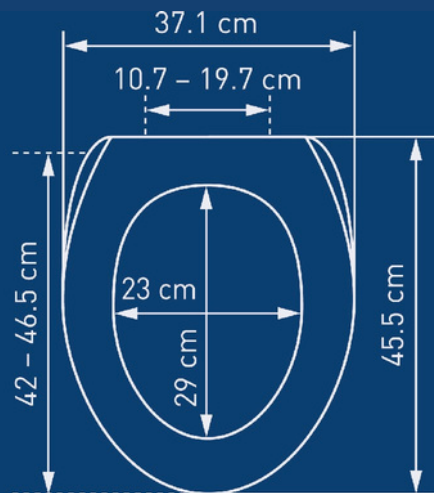

Forest Slow Down - eiche sägerau