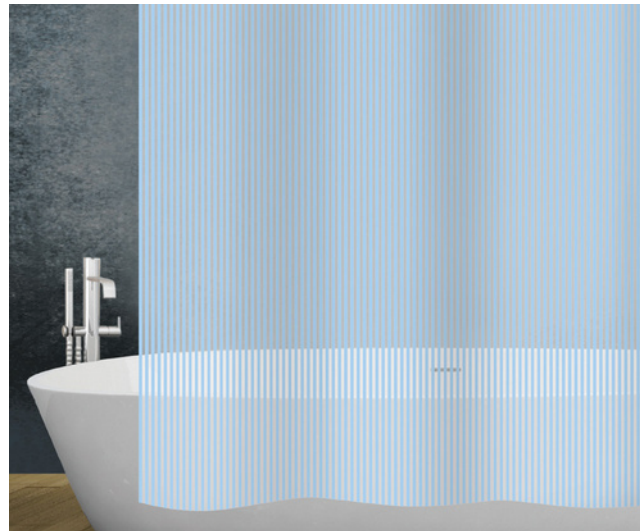

Pebble - blue

Palmito

Cubic - light blue

Skyline

Duschvorhang PEVA

Polo - white

Polo - light blue

Onda - blue